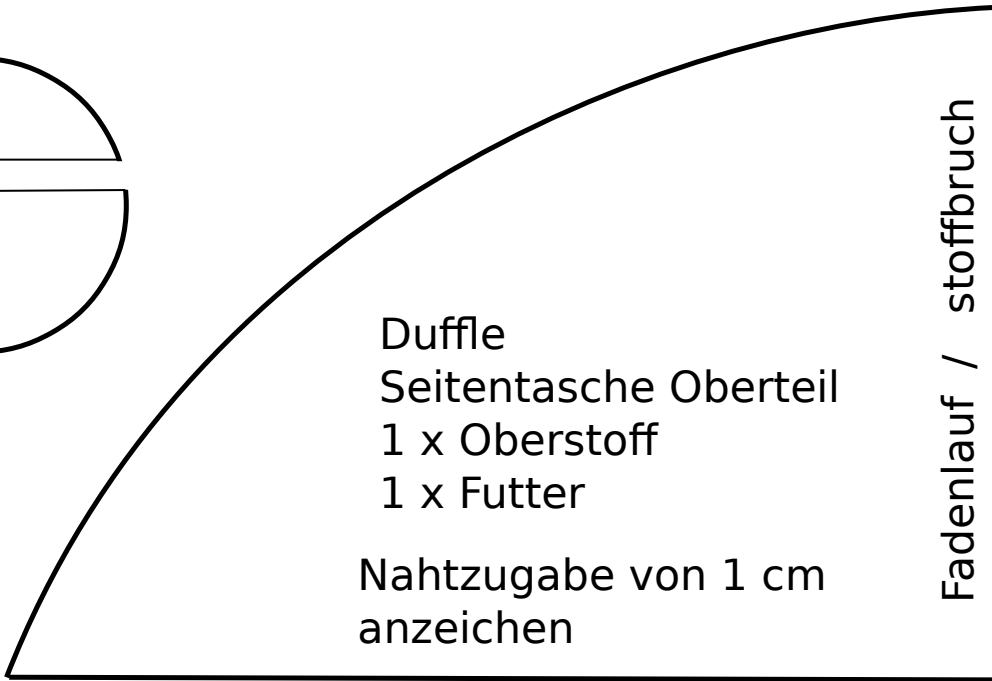

Dictators Duffle Schnittvorlage Seitenteil

diycators

Duffle
Seitenteil
2 x Oberstoff
2 x Futter
2 x Einlage

Nahtzugabe von 1 cm
anzeichen

Fadenlauf / stoffbruch

Duffle
Seitentasche Oberteil
1 x Oberstoff
1 x Futter

Nahtzugabe von 1 cm
anzeichen

Fadenlauf / stoffbruch

diycators

Duffle
Seitentasche Unterteil
1 x Oberstoff
1 x Futter

Nahtzugabe von 1 cm
anzeichen

Fadenlauf / stoffbruch

diycators

33,5 cm

28,5 cm

24 cm

24 cm

Schnittvorlage
für Seitenteil und Seitentasche
ausdrucken