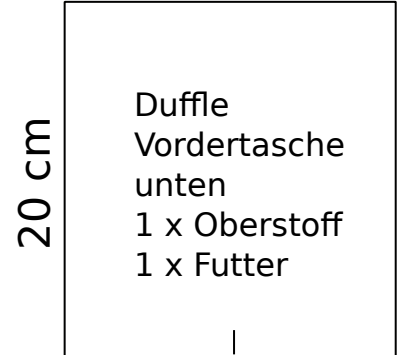

Dictators Duffle Schnittvorlage Seitenteil

diycators

Duffle
Seitenteil
2 x Oberstoff
2 x Futter
2 x Einlage

Nahtzugabe von 1 cm
anzeichen

Fadenlauf / stoffbruch

Duffle
Seitentasche Oberteil
1 x Oberstoff
1 x Futter

Nahtzugabe von 1 cm
anzeichen

Fadenlauf / stoffbruch

diycators

Duffle
Seitentasche Unterteil
1 x Oberstoff
1 x Futter

Nahtzugabe von 1 cm
anzeichen

Fadenlauf / stoffbruch

diycators

33,5 cm

28,5 cm

24 cm

24 cm

Schnittvorlage
für Seitenteil und Seitentasche
ausdrucken